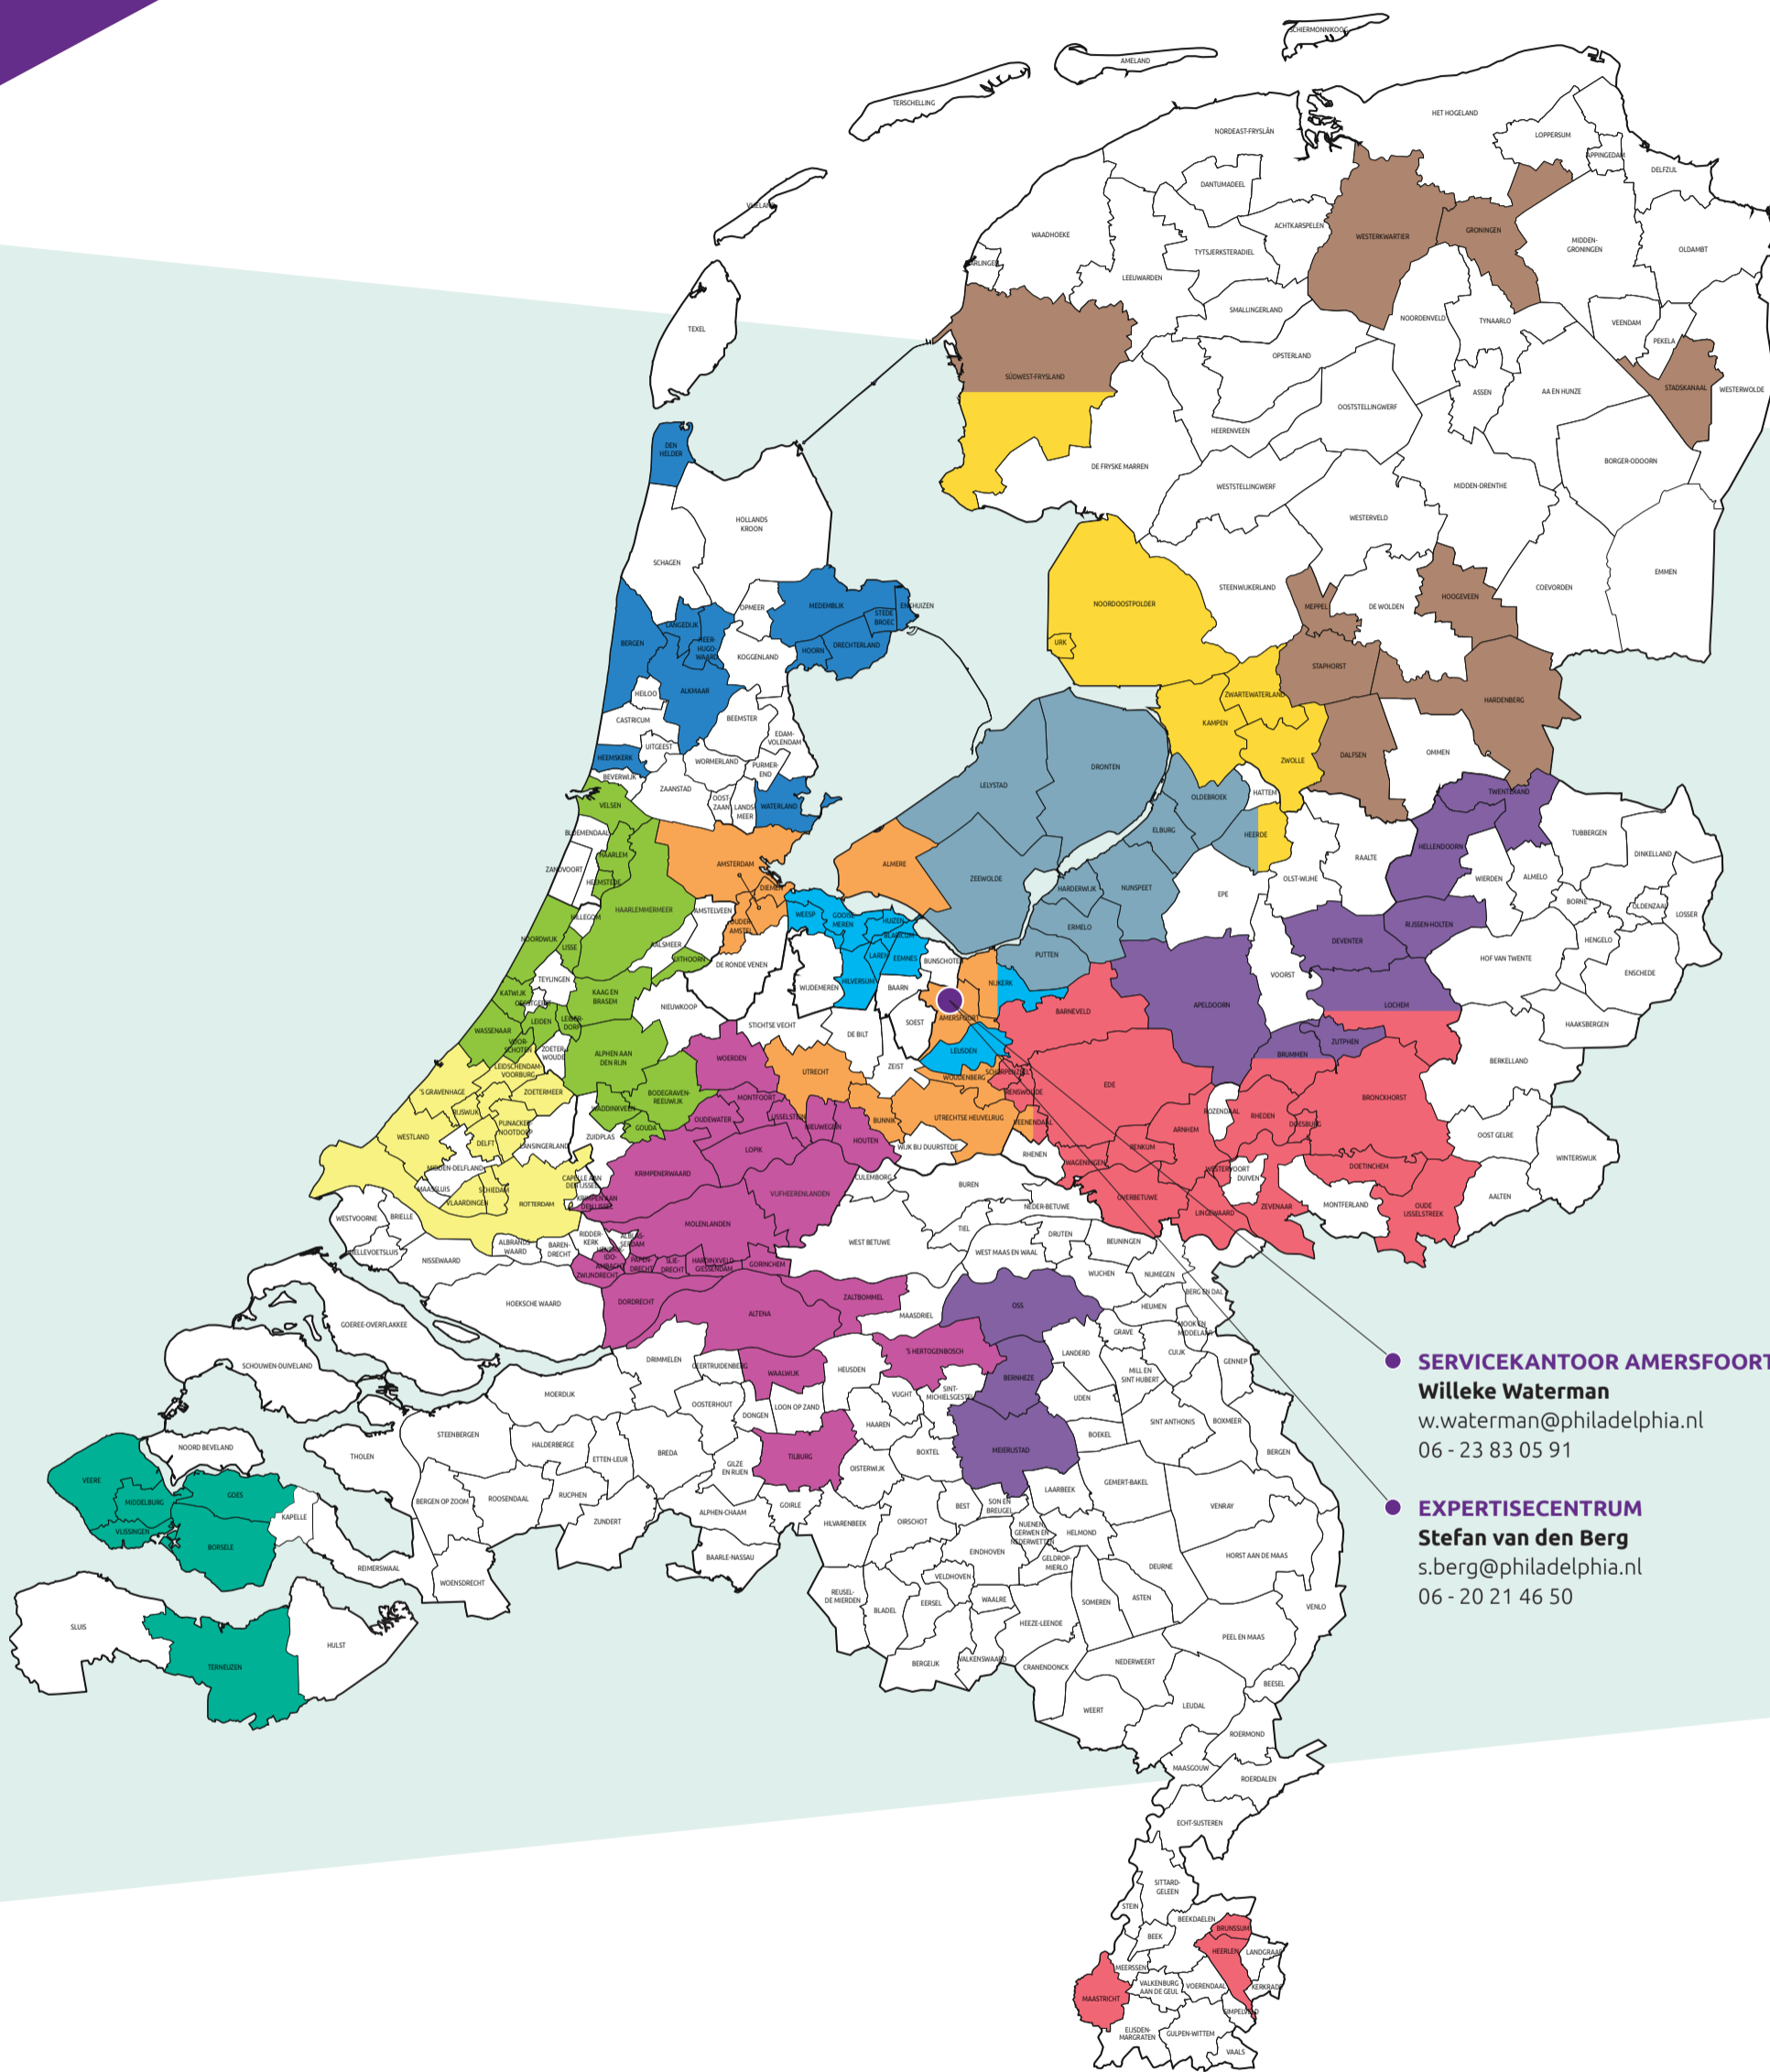

Overzicht Coördinatoren BPV

● **SERVICEKANTOOR AMERSFOORT**
Willeke Waterman
 w.waterman@philadelphia.nl
 06 - 23 83 05 91

● **EXPERTISECENTRUM**
Stefan van den Berg
 s.berg@philadelphia.nl
 06 - 20 21 46 50