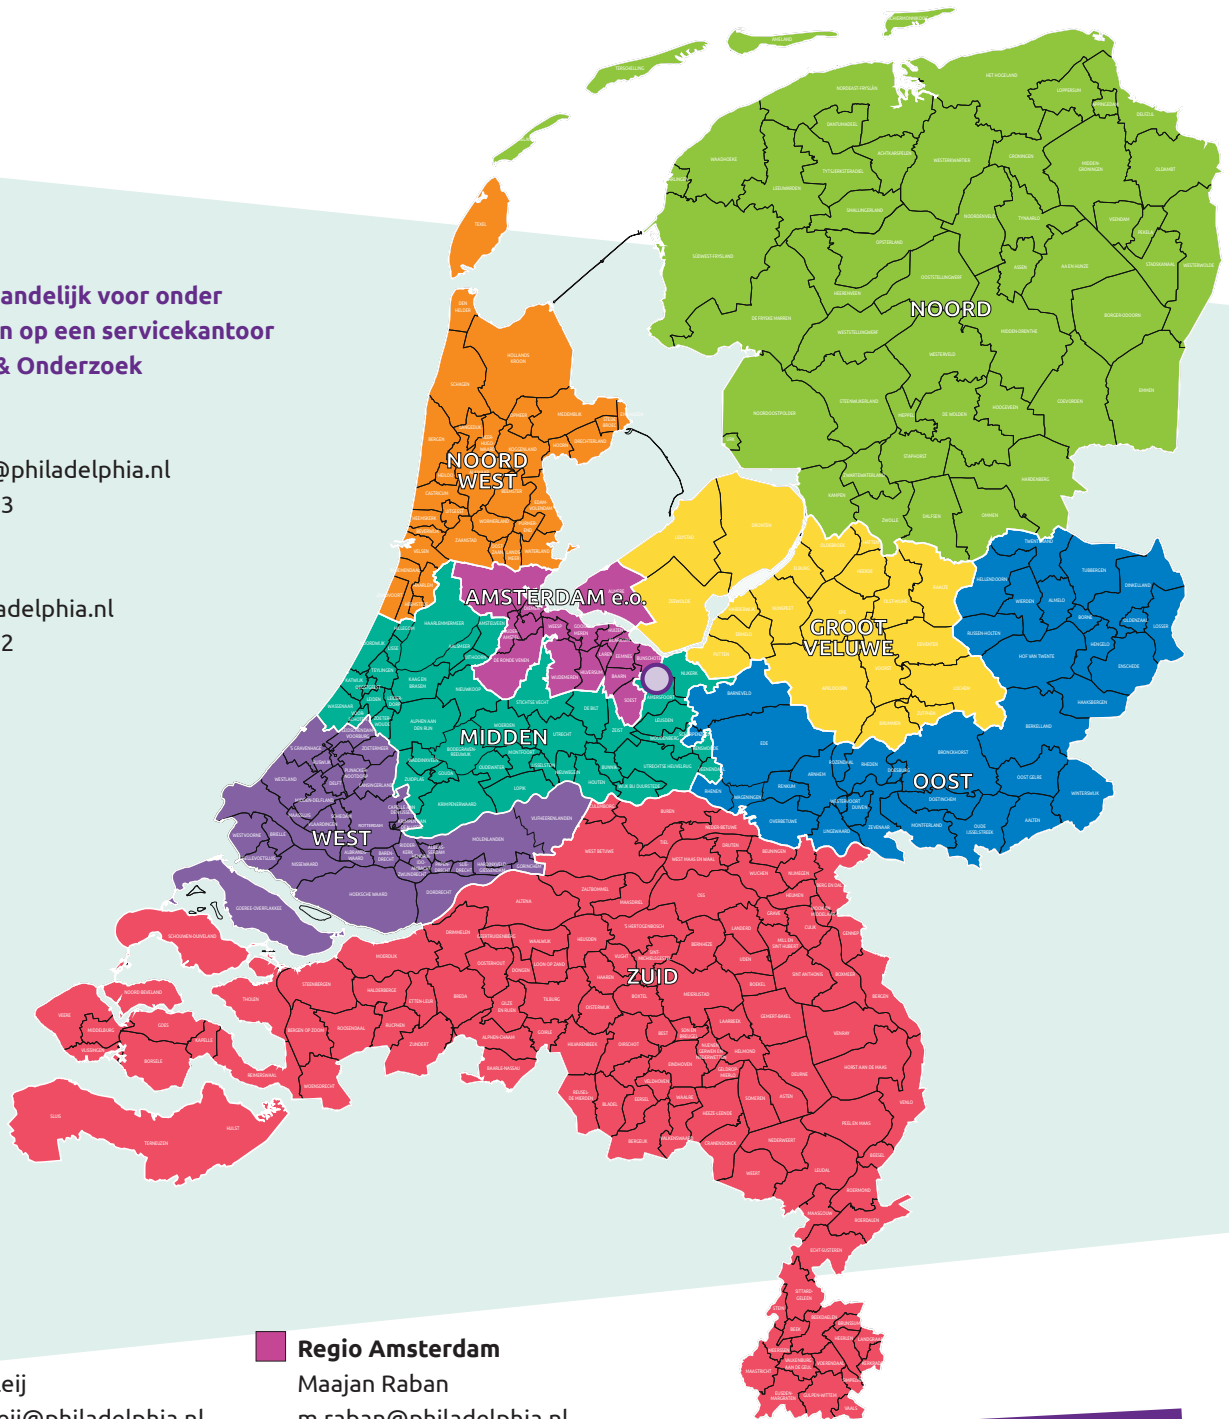

**Regio Zuid**  
Dagmar Boleij  
dagmar.boleij@philadelphia.nl  
06 - 27 36 27 70

**Regio Amsterdam**  
Maajan Raban  
m.raban@philadelphia.nl  
06 - 15 57 21 86

**Regio Oost**  
Judith Veeffkind  
judith.veeffkind@philadelphia.nl  
06 - 25 38 87 89