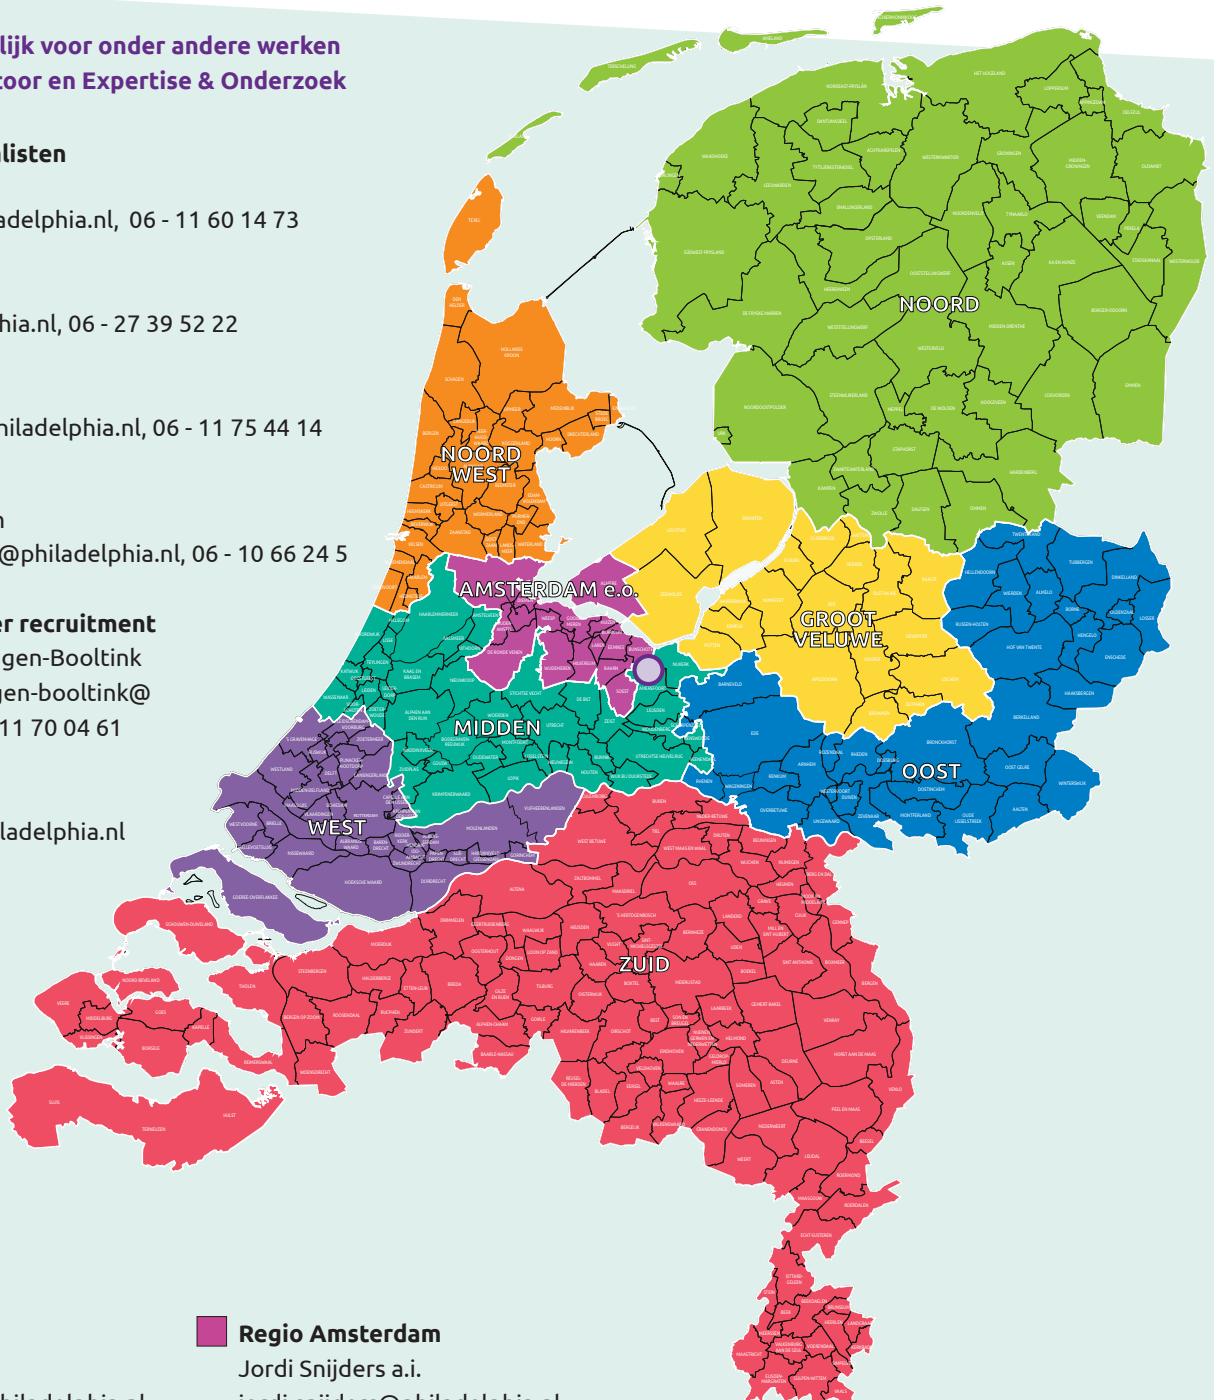

Recruitment landelijk voor onder andere werken op een servicekantoor en Expertise & Onderzoek

Recruitmentspecialisten

Lisette Meijer

lisette.meijer@philadelphia.nl, 06 - 11 60 14 73

Kelly Meijer

k.meijer@philadelphia.nl, 06 - 27 39 52 22

Ton van Egmond

ton.vanegmond@philadelphia.nl, 06 - 11 75 44 14

Landelijke Flex

Abderrahim Ouchan

abderrahim.ouchan@philadelphia.nl, 06 - 10 66 24 5

Projectmedewerker recruitment

Anouk van Wageningen-Booltink

anouk.vanwageningen-booltink@philadelphia.nl, 06 - 11 70 04 61

Maïke Wolfswinkel

m.wolfswinkel@philadelphia.nl

06 - 21 52 64 54

Regio Zuid
Dagmar Boleij
dagmar.boleij@philadelphia.nl
06 - 27 36 27 70

Regio Amsterdam
Jordi Snijders a.i.
jordi.snijders@philadelphia.nl
06 - 40 80 93 00

Regio Oost
Judith Veeffkind
judith.veeffkind@philadelphia.nl
06 - 25 38 87 89

Regio Midden
Gerwin Bonestroo a.i.
gerwin.bonestroo@philadelphia.nl
06 - 25 15 18 06

Regio Noord
Ashkan Azimpour
ashkan.azimpour@philadelphia.nl
06 - 21 13 23 41

Regio West
Marja Welman
marja.welman@philadelphia.nl
06 - 29 06 22 81

Regio Noordwest
Mara Vlaar
m.vlaar@philadelphia.nl
06 - 25 47 43 53

Groot Veluwe
Harjo Tempelman
h.tempelman@philadelphia.nl
06 - 15 23 52 75